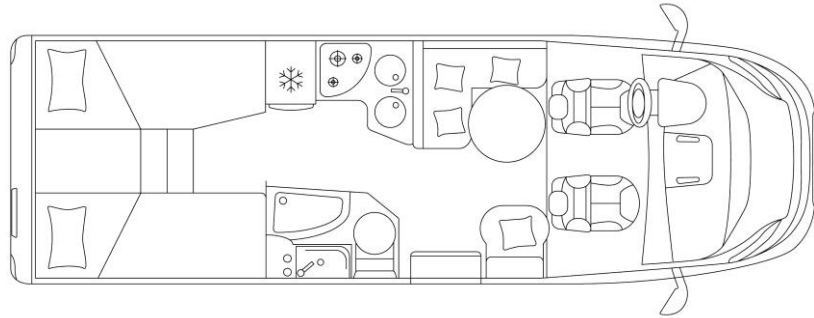

Ecovip 3019L

Pronto Camper s.r.o., Frýdlantská 2150, 738 01 Frýdek-Místek

www.prontocamper.cz / info@prontocamper.cz / tel. 607 606 874 / tel. 603 857 770

Podvozek	Fiat
Motor	2,2MJ 140 HP
Převodovka	Automatická
Maximální přípustná hmotnost (kg)	3500
Váha v provozním stavu (kg)	3000
Doložnost (kg)	500
Maximální nosnost tažného zařízení (kg)	2000
Kola	16"
Automatická klimatizace kabiny	S
Airbag řidiče a spolujezdce	S
Tempomat	S
ABS / ESC	S/S
Otáčecí sedadla řidiče i spolujezdce	S
Probarvený přední nárazník	S
Rozměry	
Délka (mm) / Šířka (mm)	6990 / 2250
Externí výška (cm) / Interní výška (cm)	296 / 205
Zadní postel (cm)	193x82 / 191x82
Spouštěcí postel (cm)	186x139
Otvor garáže (cm)	212x124x121
Instalace	
Hořáky	3
Kapacita nádrže: čistá voda / odpadní voda (l)	120 / 100
Automatická lednice (220V, 12V, plyn) (l)	140
Topení	Truma Combi 6E
Prostor pro 2 plynové láhve	S
Elektrický vstupní schod	S
Vytápěná garáž	S
Střešní okna	
Zadní střešní okno (mm)	S (700 x 500)
Panoramatické střešní okno	S (700x500)
Výbava	
Integrovaný a izolovaný vstupní schod	S
Vnitřní LED osvětlení	S
Plisované zatemnění kabiny	S
Vyhřívaná garáž	S
Dvojitá podlaha	S
Exteriér	
Vstupní dveře s oknem	S
Moskytiéra vstupních dveří	S
Externí LED světlo	S

S = standard

Délka	6,99 m
Výška	2,96 m

Počet míst k jízdě	4
Počet míst na spaní	4

Příplatková výbava

- ✓ Automatická převodovka
- ✓ Multifunkční volant
- ✓ Trakce +, Hill Descent
- ✓ Designová maska chladiče
- ✓ Volant a řadicí páka v kůži
- ✓ Elektrická spouštěcí postel v jídelně
- ✓ Držák TV
- ✓ Topení Truma Combi 6E
- ✓ Potahy Udine
- ✓ 16" hliníková kola
- ✓ Automatická klimatizace kabiny